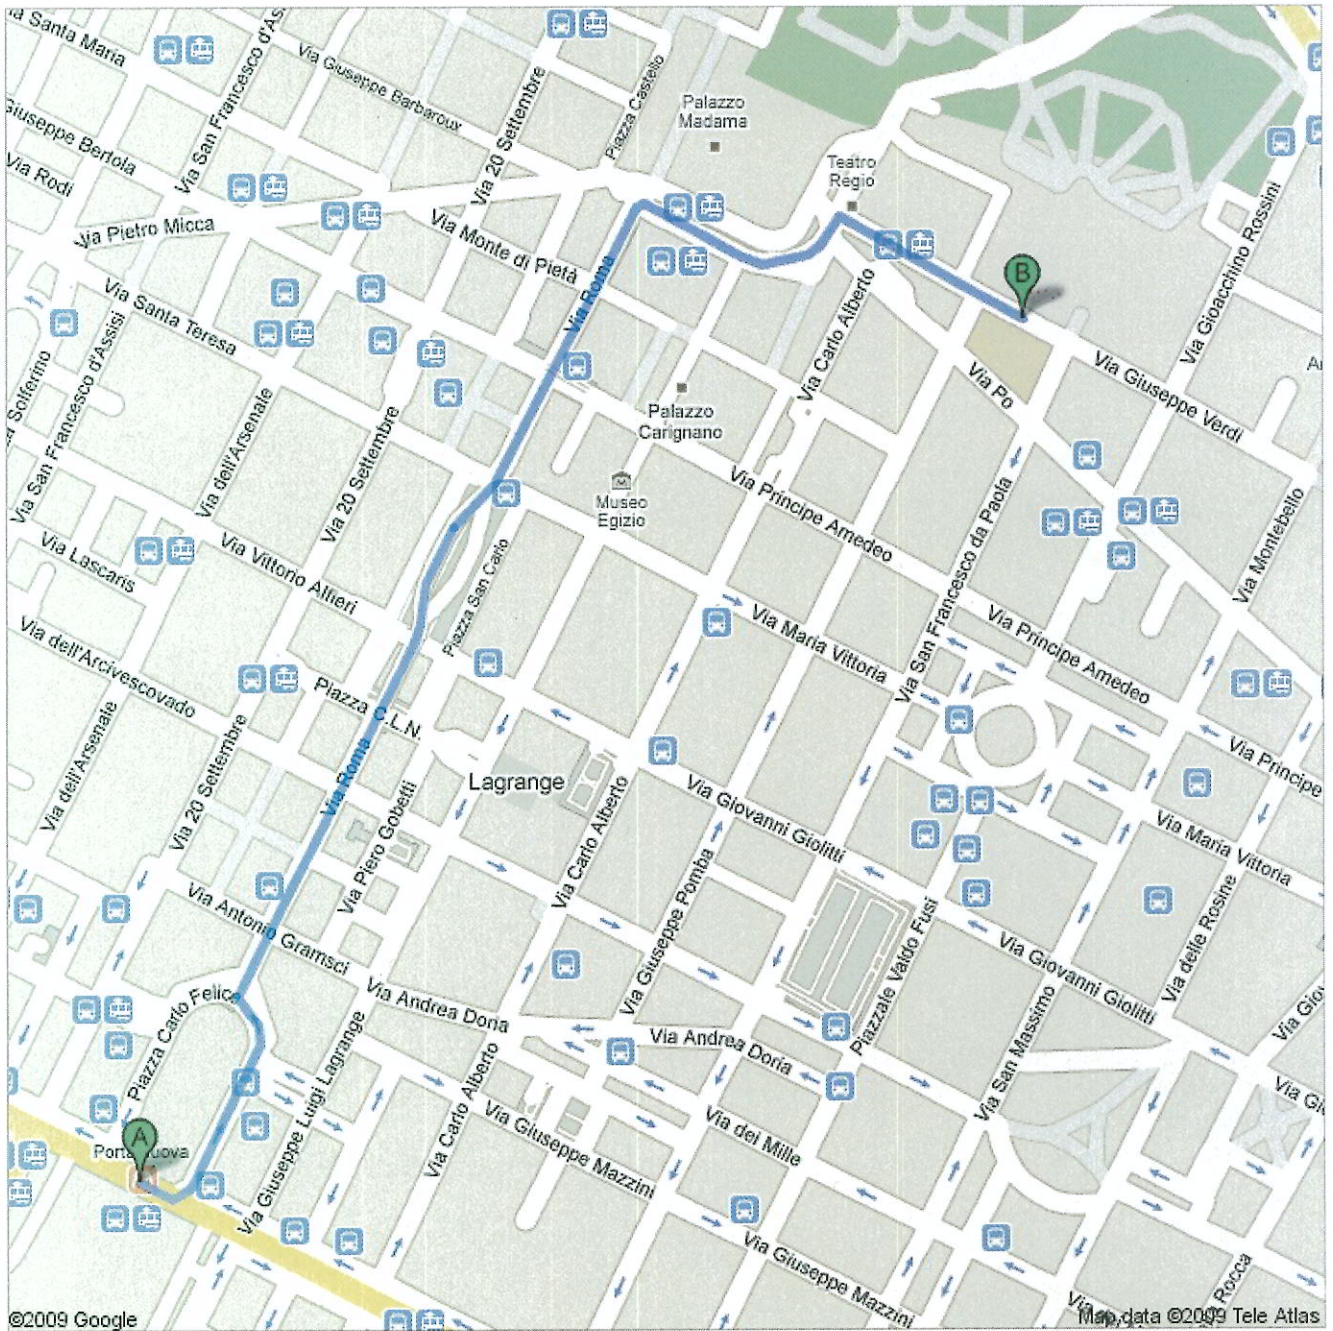

Indicazioni stradali per Via Giuseppe Verdi, 8, 10124 Torino

Sunday 28th June 2009

**14:00 p.m. Conference in Turin
Aula Magna Rettorato Università di Torino, via Verdi 8**