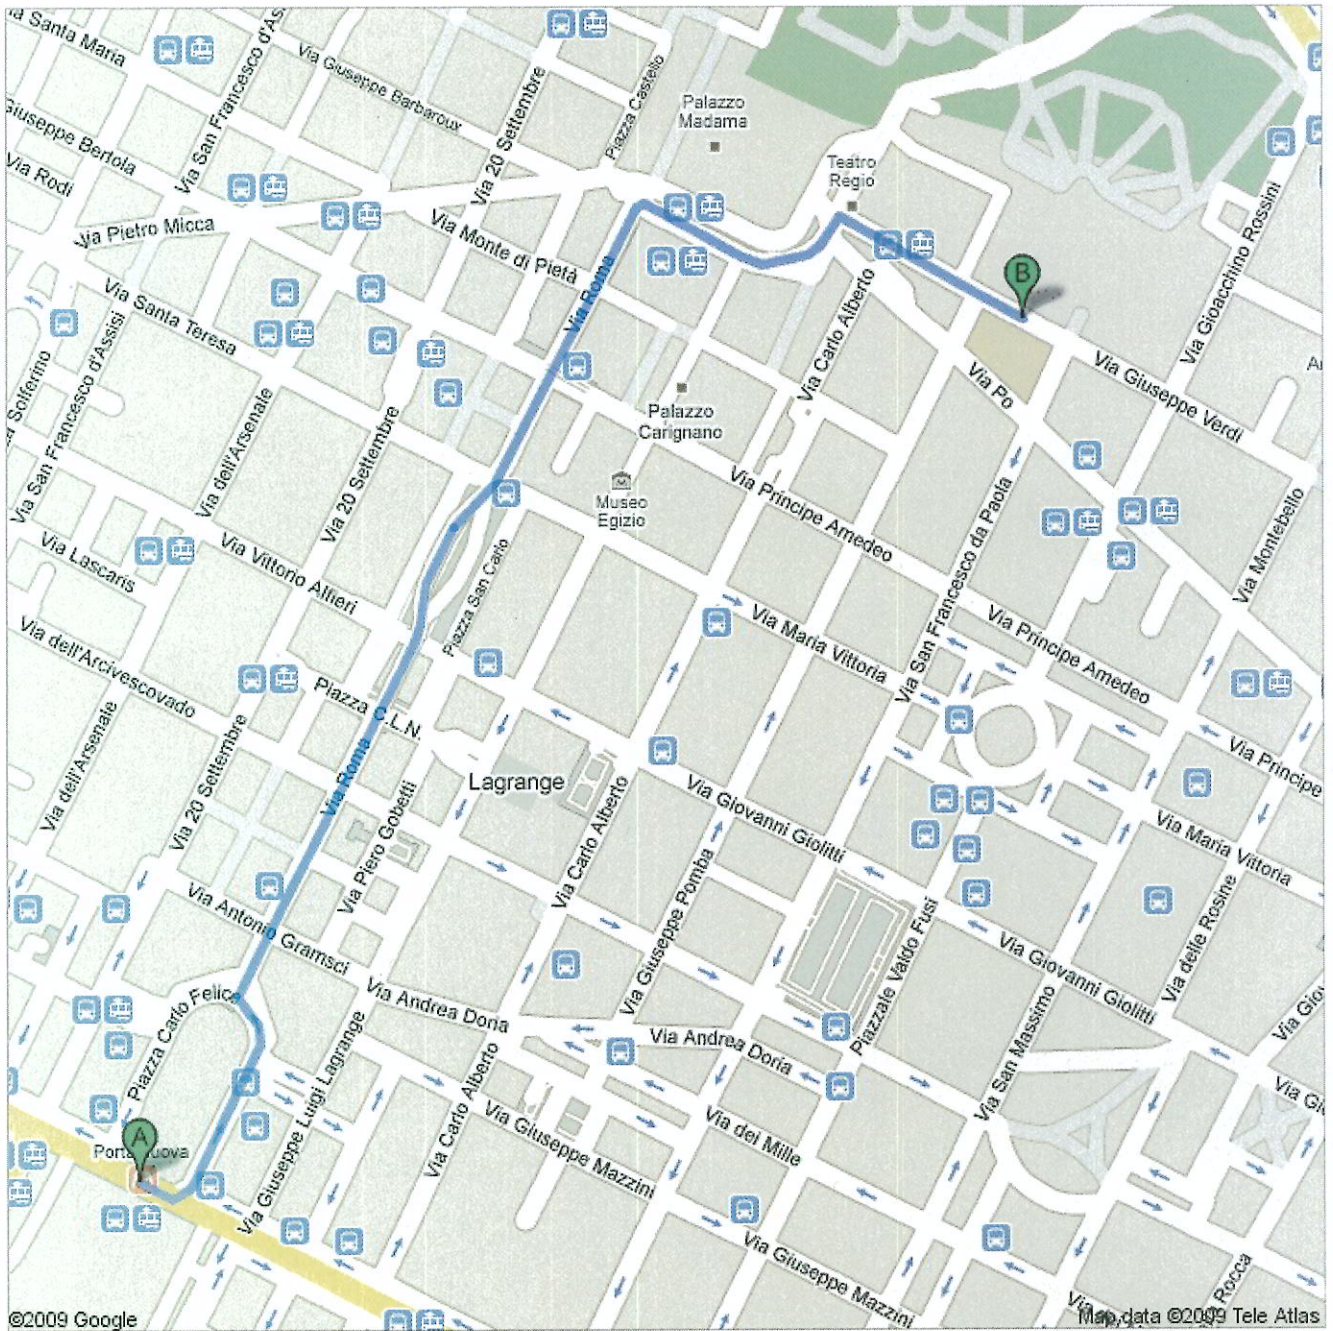

Indicazioni stradali per Via Giuseppe Verdi, 8, 10124 Torino

Sunday 28th June 2009

14:00 p.m. Conference in Turin
Aula Magna Rettorato Università di Torino, via Verdi 8